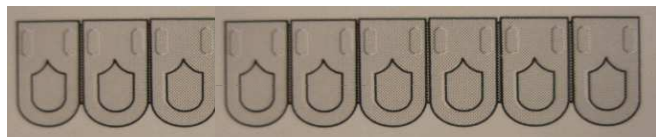

J. GERHARTL

A-2732 Willendorf, Hauptstr. 3
0043 (0)2620/2216-0, Fax DW 20

e-mail: gerhartl@joger.at

Website: www.joger.at

Preisliste gültig ab 1. Februar 2015

JOGER® - DACHSCHINDELN (Rundschnittschindeln)

aus Aluminium farbbeschichtet, Kupfer oder Messing

für Vordächer, Türme, Pavillions etc.

Preise exklusive 20% MwSt, Transport- und Verpackungskosten

Tippfehler und Preisänderungen vorbehalten!

Artikel Nr.	Material	EUR/ m ²
RSS-1	Aluminium färbig	149,10
RSS-2	Kupfer	auf Anfrage
RSS-3	Messing	auf Anfrage

Abmessung:

930 mm l x 175 mm b pro Schindelstreifen

Verlegung:

Für 1 m² Fläche benötigt man 11 Stück Schindelstreifen.

1m² = 99 Stk. Einzelschindel.

JOGER® - FIRSTKAPPEN (Minigratreiter)

Abmessung:

160 mm l x 65 b x 55 h mm