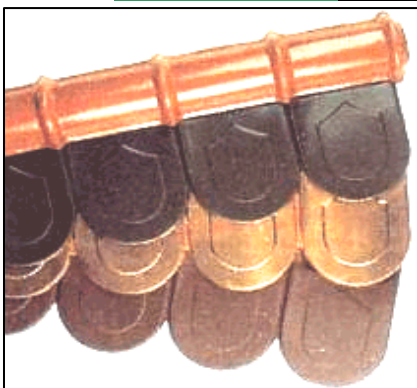

Abmessung:

930 mm l x 175 mm b pro Schindelstreifen

Verlegung:

Für 1 m² Fläche benötigt man 11 Stück Schindelstreifen.

1m² = 99 Stk. Einzelschindel.

JOGER® - FIRSTKAPPEN (Minigratreiter)

Abmessung:

160 mm l x 65 b x 55 h mm

Artikel Nr.	Material	EUR/ Stk
FK-1	Aluminium färbig	5,80
FK-2	Kupfer	auf Anfrage
FK-3	Messing	auf Anfrage